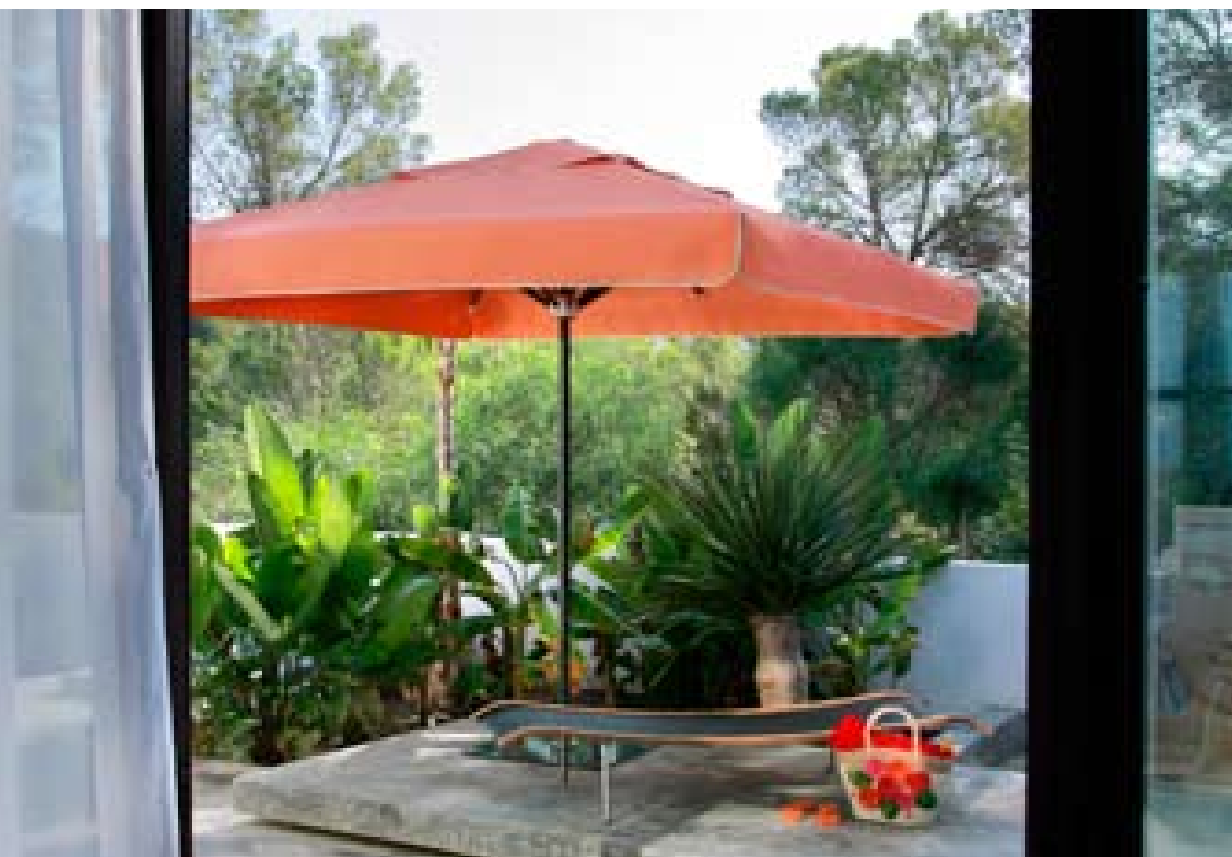

Riviera –

La hora de la estrella

Elegancia natural no tan solo a la hora de ser una estrella. En forma moderna y clara protege Riviera durante el día contra los rayos solares fuertes y contra el fresco del atardecer.

Riviera en color papaya 8205, con volante cosido y techo antiviento

Riviera con chimenea antiviento en color melocotón 6689

Riviera con techo antiviento en color papaya 8205.

Simplemente dinámica: Riviera es la especialista en lo que se refiere a un montaje rápido y fácil, cuando se trata de ser móvil. Para puestos de mercado y jornadas informativas es flexibilidad algo de lo que no se puede prescindir, en casa o en la terraza es un calificativo muy importante. Ella nos acompaña con su sombra por todo el jardín, cuando un día caluroso de verano cambiamos de lugar. Por medio del juego de

poleas se deja manejar cómodamente - sin mucho esfuerzo abre Riviera su techo protector. Aluminio proporciona a la estructura metálica estabilidad y ligereza al mismo tiempo. La estructura metálica o

varillaje está disponible en todos los colores RAL. Tela en 79 colores. ¿Cuándo embellece Riviera su jardín?

Links: Riviera se puede adquirir con volante y techo/chimenea antiviento.

Riviera se presenta ligera y elegante a pesar de sus cuatro metros de envergadura.