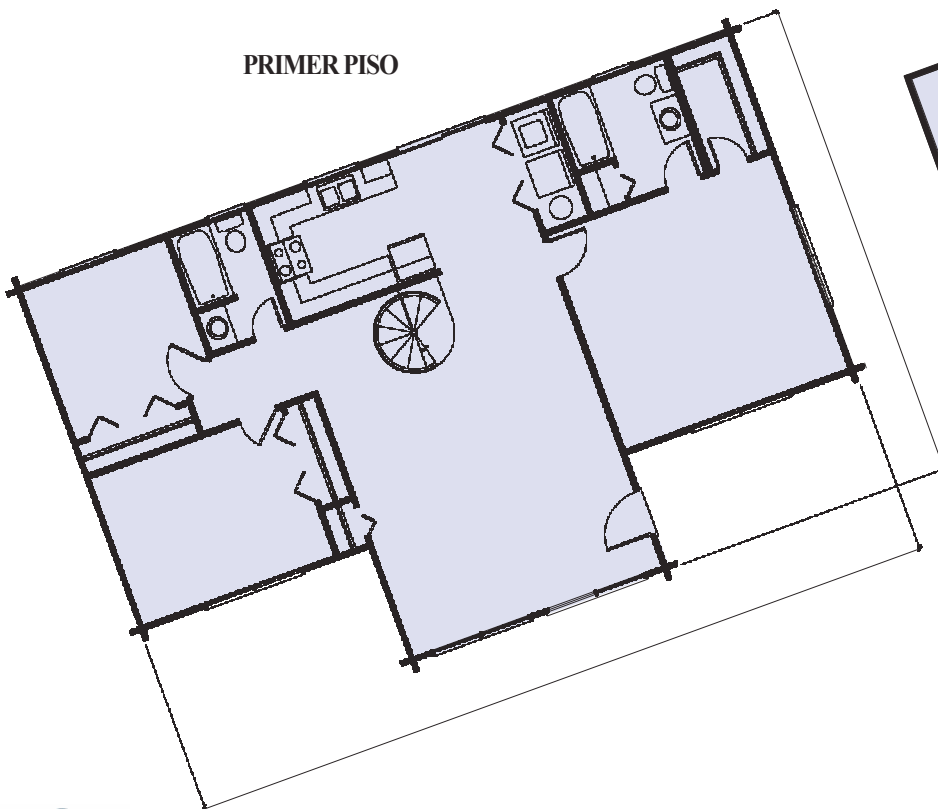

BLUERIDGE I

SEGUNDO PISO

PRIMER PISO

DIMENSIONES:
4,73 x 15,24 m
127 m²