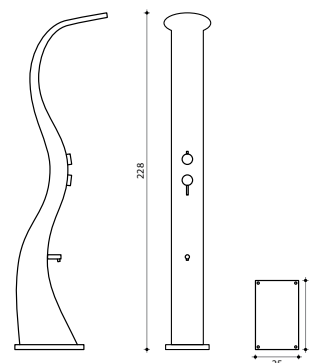

NOVEDAD
2019

DISEÑO Y EXCELENCIA **BELLAGIO**

**Estructura
aluminio**

**ENJUAGUE PARA PIES
INCLUIDO**

Las curvas de BELLAGIO cautivarán a los amantes del diseño. Su estructura de aluminio y su pintura con ligero efecto de lentejuelas reflejan perfectamente los rayos del sol. Su doble suministro de agua (fría y caliente) garantiza una ducha caliente en cualquier estación del año. Su mezclador de acero inoxidable ofrece un ajuste preciso de la temperatura, mientras que su inversor le permite elegir entre el rociador de ducha con efecto de lluvia integrado o enjuague para pies para un uso fácil y práctico.

CARACTERÍSTICAS

Materiales	Aluminio	Dimensiones de la base	25 x 40 cm
Peso	10 kg	Juego de montaje	Incluido
Altura	228 cm	Garantía	2 años

Formidra
Prestige

Formidra
Prestige

Rociador de ducha efecto lluvia de verano

Mezclador de acero inoxidable con inversor

Enjuague para pies incluido

Uniones estándar de latón 1/2"