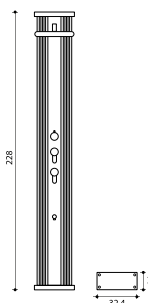

Mezclador de acero inoxidable con grabado láser

CARACTERÍSTICAS

Materiales	Aluminio	Dimensiones de la base	14 x 32.4 cm
Peso	10 kg	Juego de montaje	Incluido
Altura	228 cm	Garantía	2 años
Capacidad	40 L