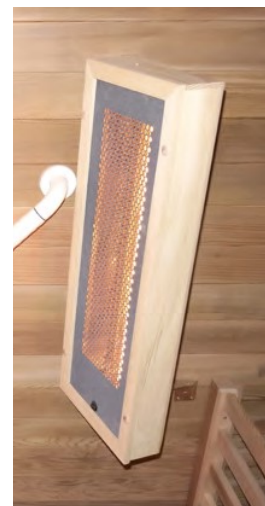

Holl's

**COMBI ACCESS**

HL-HC04A-K

4 plazas + zona libre de Ø150 cm

Medidas 203 x 225 x 193 cm

7 emisores de infrarrojos

Cromoterapia LED

Panel de control digital

Audio MP3 / FM / Bluetooth

Exterior de cedro rojo canadiense y abachi

Banco y reposacabezas de abachi

Potencia de infrarrojos de 2550 W

Incluye juego de sauna

Estufa 6 kW incluida

No incluye suelo

Paneles  
infrarrojos  
frontales orientables

Bancos dobles, amplios y confortables

Cromoterapia LED

Reposacabezas y bancos de abachi

Exterior de cedro rojo y abachi.

Se han estudiado todos los parámetros para que esta sauna conserve la energía. Sus paredes están aisladas, el espacio bajo los bancos, cerrado. Así se obtiene un aislamiento óptimo. El cierre y la estructura de la puerta se han estudiado para evitar pérdidas.