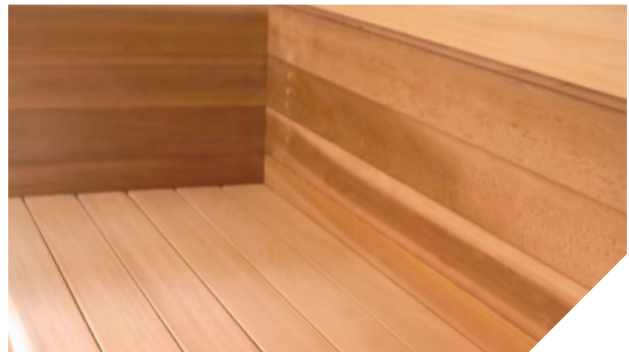

Holl's

ECCOLO

HL-EC04PK

6 plazas

Medidas 200 x 175 x 190 cm

Cromoterapia LED

Doble banco confort de abachi

Aislamiento optimizado y protección contra el vapor

Exterior de cedro rojo canadiense y abachi

Banco y reposacabezas de abachi

Incluye juego de sauna

Incluye estufa de 4,5 kW

SAUNA PRESTIGE

Tecnología
**infrarrojos
Carbono**

**GARANTÍA
ELECTRÓNICA**
2
AÑOS

**GARANTÍA
MADERA**
GOLD 10
AÑOS