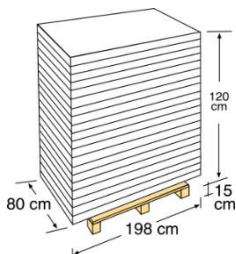

# ESCALERAS [ LADDERS

Escalera de acero inoxidable para piscina enterrada. Tiene 4 peldaños.

Stainless steel inground pool ladder. It have 4 steps.

Referencia	40272
Descripción	Escalera Standard de acero inoxidable para piscina enterrada
Material	Acero inoxidable
Medida	183 cm- Ø tubo 43 mm
Peso	11,30 Kg
Nº peldaños	4 peldaños

Reference	40272
Descripción	INOX ladder standard for in ground pools
Material	Stainless steel
Measure	183 cm- Ø tubo 43 mm
Weight	11,30 Kg
Steps	4 steps

## PACKAGING OUTER BOX

Tipo Type	Cartoncillo / Cardboard
Unidades Units	1
Medidas Size	198 x 73 x 6 cm
Volumen Volume	0,088 m <sup>3</sup>
Peso Weight	13,20 kg

## PALETIZADO PALLET

Tipo Type	Europeo/European
Unidades Units	20 und/palet
Medidas Size	198 X 80 X 135 cm
Distribución palet / Pallet distribution	20 capas/layer X 1 cajas/box
Volumen Volume	2,138 m <sup>3</sup>
Peso Weight	287 kg