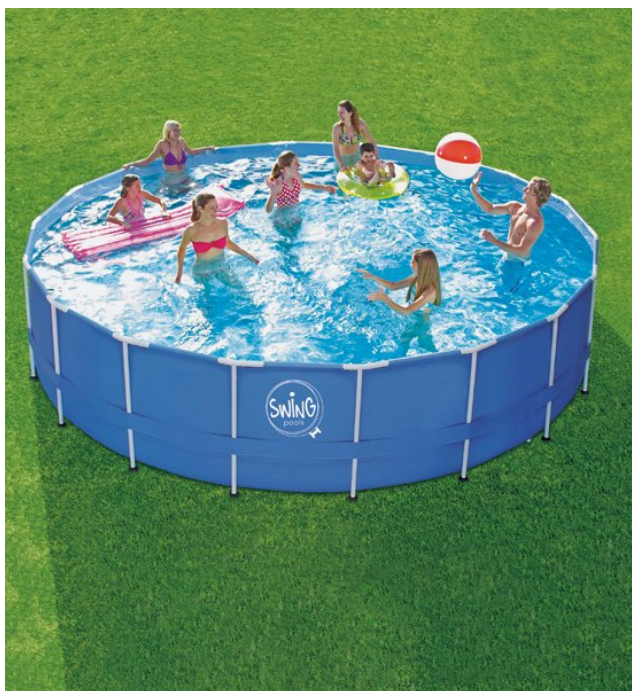

Piscina de columpios 3,05 mx 76 cm

mountfield-export.com / productos / swing-pool-305-mx-76-cm-2 /

Mountfield Since 1991
Specialist for Pool & Garden

Swing Pool 3,05 mx 76 cm cantidad

Especificaciones

Número de artículo	3EXB0184 - sin ventanas
Tamaño aproximado de configuración	3,05 mx 76 cm
Capacidad de agua (80%)	4,5 m ³
Peso	22,22 kg

Bomba de filtro	-
Tamaño de la caja	31 x 31 x 90 cm
Piezas en paleta 120 x 80 x 180 cm.	12
40 " cont. / Piezas	653 / caja de color

SKU: 3EXB0184 Categorías: Marco de metal , Piscinas de columpio

Dos capas de plástico de PVC muy duradero con una fuerte malla interior de poliéster entre capas de PVC. Revestimiento con dos pequeños orificios redondos en el costado para unir los accesorios de succión y retorno. Accesorios de succión y retorno incluidos.

Tipo Sin ventanas, con ventanas, con bomba de filtro SkimmerPlus