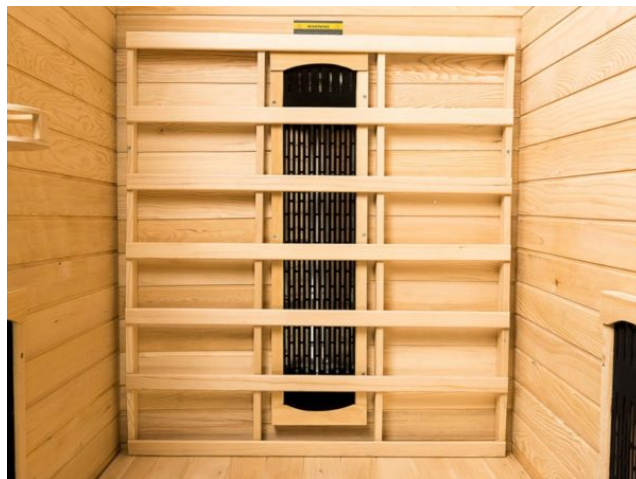

Arawa

mountfield-export.com / productos / arawa /

Mountfield

Specialist for Pool & Garden

Since
1991