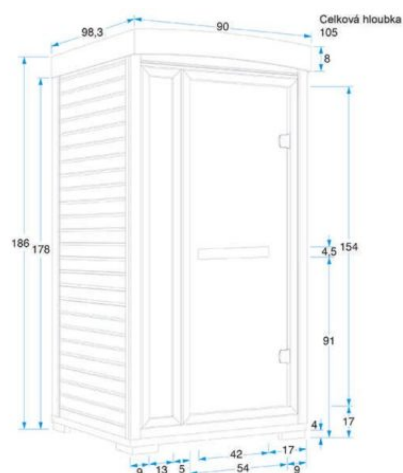

## Especificaciones

Artículo No.	3SAU0050
ancho x profundidad x alto	90 x 105 x 186 centímetros
Adecuado para	1 persona
Material	Cicuta canadiense
1,3 kW	

Número y tipo de calefacción	6 calentadores de carbón
Red de voltaje	230/50 V / Hz
Max. temperatura	60 ° C
Panel de control	interno
Radio / MP3 con mando a distancia	si
Cromoterapia	si
Ionizador	si
posavasos	si
Toallero	si