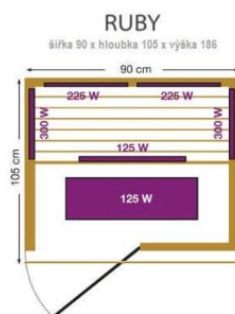

## Especificaciones

Artículo No.	3SAU0050
ancho x profundidad x alto	90 x 105 x 186 centímetros
Adecuado para	1 persona
Material	Cicuta canadiense
1,3 kW	

Número y tipo de calefacción	6 calentadores de carbón
Red de voltaje	230/50 V / Hz
Max. temperatura	60 ° C
Panel de control	interno
Radio / MP3 con mando a distancia	si
Cromoterapia	si
Ionizador	si
posavasos	si
Toallero	si