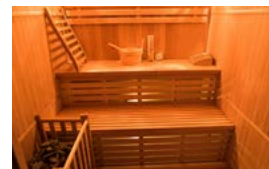

ZEN

Cabina de sauna finlandesa tradicional

De 2 a 4 plazas

GARANTÍA

2
AÑOS

GARANTÍA
CARPINTERÍA

4
AÑOS

**ABETO
CANADIENSE**

**TECNOLOGÍA
VAPOR**

ZEN

CABINA DE VAPOR

Déjese seducir por una sauna tradicional y auténtica con un aspecto natural. El Zen seduce con su madera de abeto canadiense en bruto, así como con su impecable ejecución.

Disponible como banco simple o doble según el modelo, está equipado con luces de guía superiores y debajo del banco para un ambiente relajado y agradable.

El Zen se suministra completo con su estufa Harvia finlandesa y piedras de lava, así como su kit de sauna tradicional (cubo, cucharón, termómetro / higrómetro y reloj de arena).

PUNTOS FUERTES

Carpintería 100% de abeto canadiense

Estufa Harvia incluida

Luz debajo del banco

Kit de sauna incluido

Atmósfera tenue

CARACTERISTICAS

Capacidad	2 Plazas	3 Plazas	3/4 Plazas	4 Plazas
Modelo	Zen 2	Zen 3	Zen 3C	Zen 4
Dimensiones del suelo	120 x 110 cm	153 x 110 cm	150 x 150 cm	198 x 174 cm
Dimensiones totales	120 x 110 x 190 cm	153 x 110 x 190 cm	150 x 150 x 200 cm	198 x 174 x 200 cm
Estructura	100% madera de abeto canadiense			
Equipo	Kit de sauna: cucharón y cubo de madera, termómetro, higrómetro y reloj de arena tradicional			
Puerta	Vidrio seguro de 8 mm de espesor			
Alimentación	230V - 50Hz			
Peso	120 kg	186 kg	150 kg	232 kg
Garantía	Electrónica 2 años / Carpintería 4 años			
Referencia	SN-ZEN-2	SN-ZEN-3	SN-ZEN-3C	SN-ZEN-4